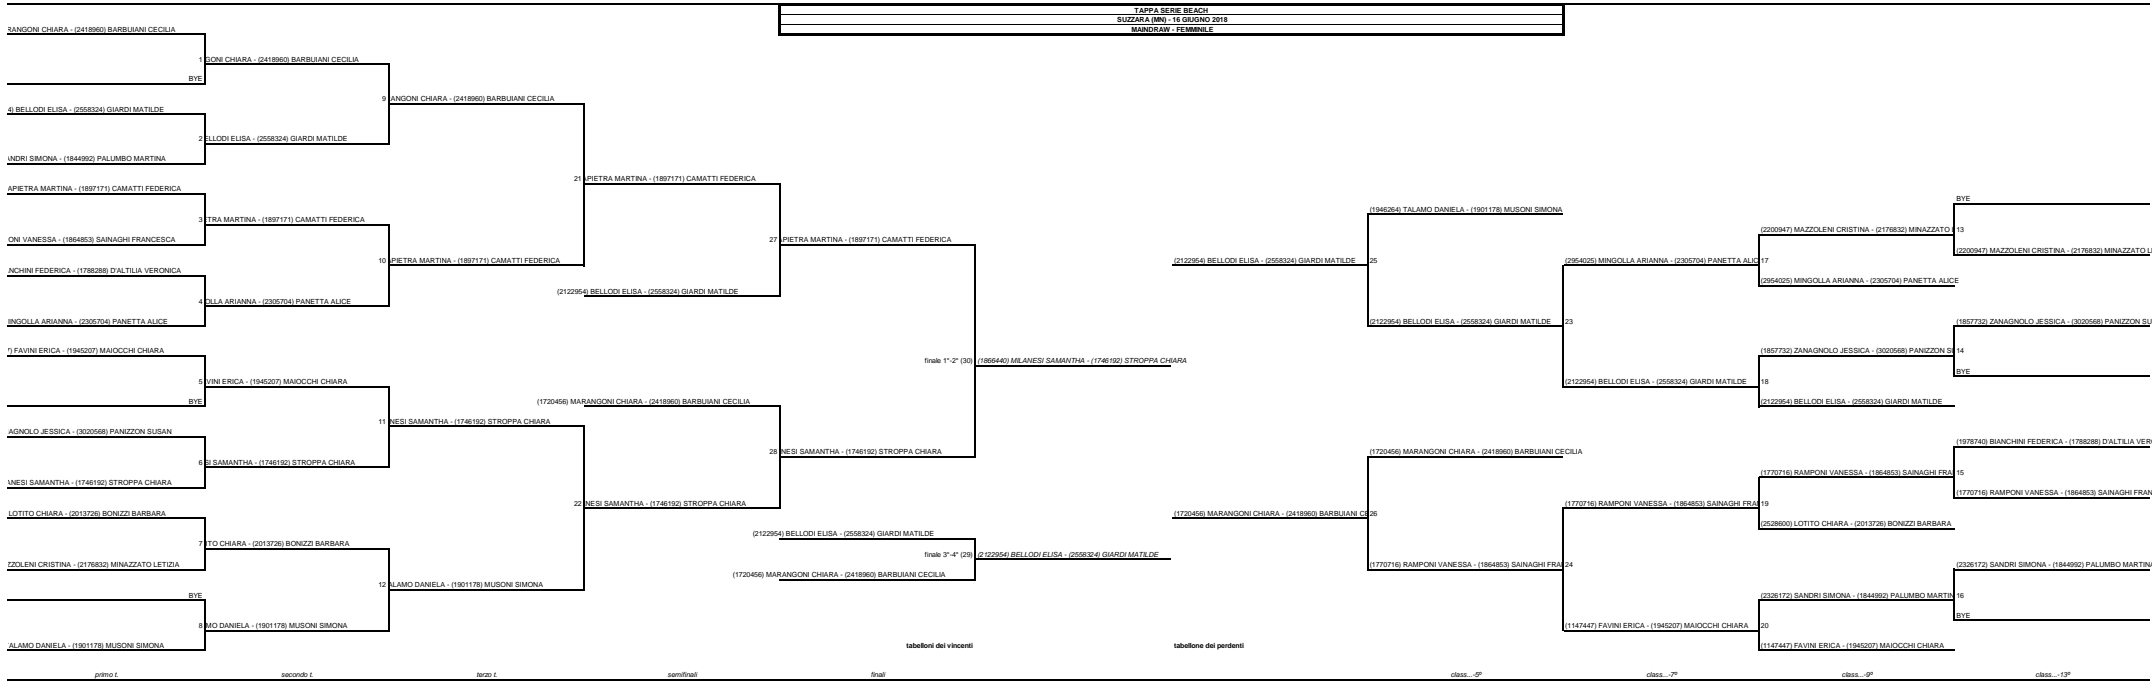

TAPPA SERIE BEACH
SUZZARA (MN) - 16 GIUGNO 2018
MAINDRAW - FEMMINILE

€ 0,00

Coppia		Punti	Montepremi
1	(1866440) MILANESI SAMANTHA - (1746192) STROPPA CHIARA	30	0
2	(2036076) TAGLIAPIETRA MARTINA - (1897171) CAMATTI FEDERICA	27	0
3	(2122954) BELLODI ELISA - (2558324) GIARDI MATILDE	24	0
4	(1720456) MARANGONI CHIARA - (2418960) BARBUIANI CECILIA	21	0
5	(1946264) TALAMO DANIELA - (1901178) MUSONI SIMONA	18	0
5	(1770716) RAMPONI VANESSA - (1864853) SAINAGHI FRANCESCA	18	0
7	(2954025) MINGOLLA ARIANNA - (2305704) PANETTA ALICE	15	0
7	(1147447) FAVINI ERICA - (1945207) MAIOCCHI CHIARA	15	0
9	(2200947) MAZZOLENI CRISTINA - (2176832) MINAZZATO LETIZIA	12	0
9	(1857732) ZANAGNOLO JESSICA - (3020568) PANIZZON SUSAN	12	0
9	(2528600) LOTITO CHIARA - (2013726) BONIZZI BARBARA	12	0
9	(2326172) SANDRI SIMONA - (1844992) PALUMBO MARTINA	12	0
13	(1978740) BIANCHINI FEDERICA - (1788288) D'ALTILIA VERONICA	9	0